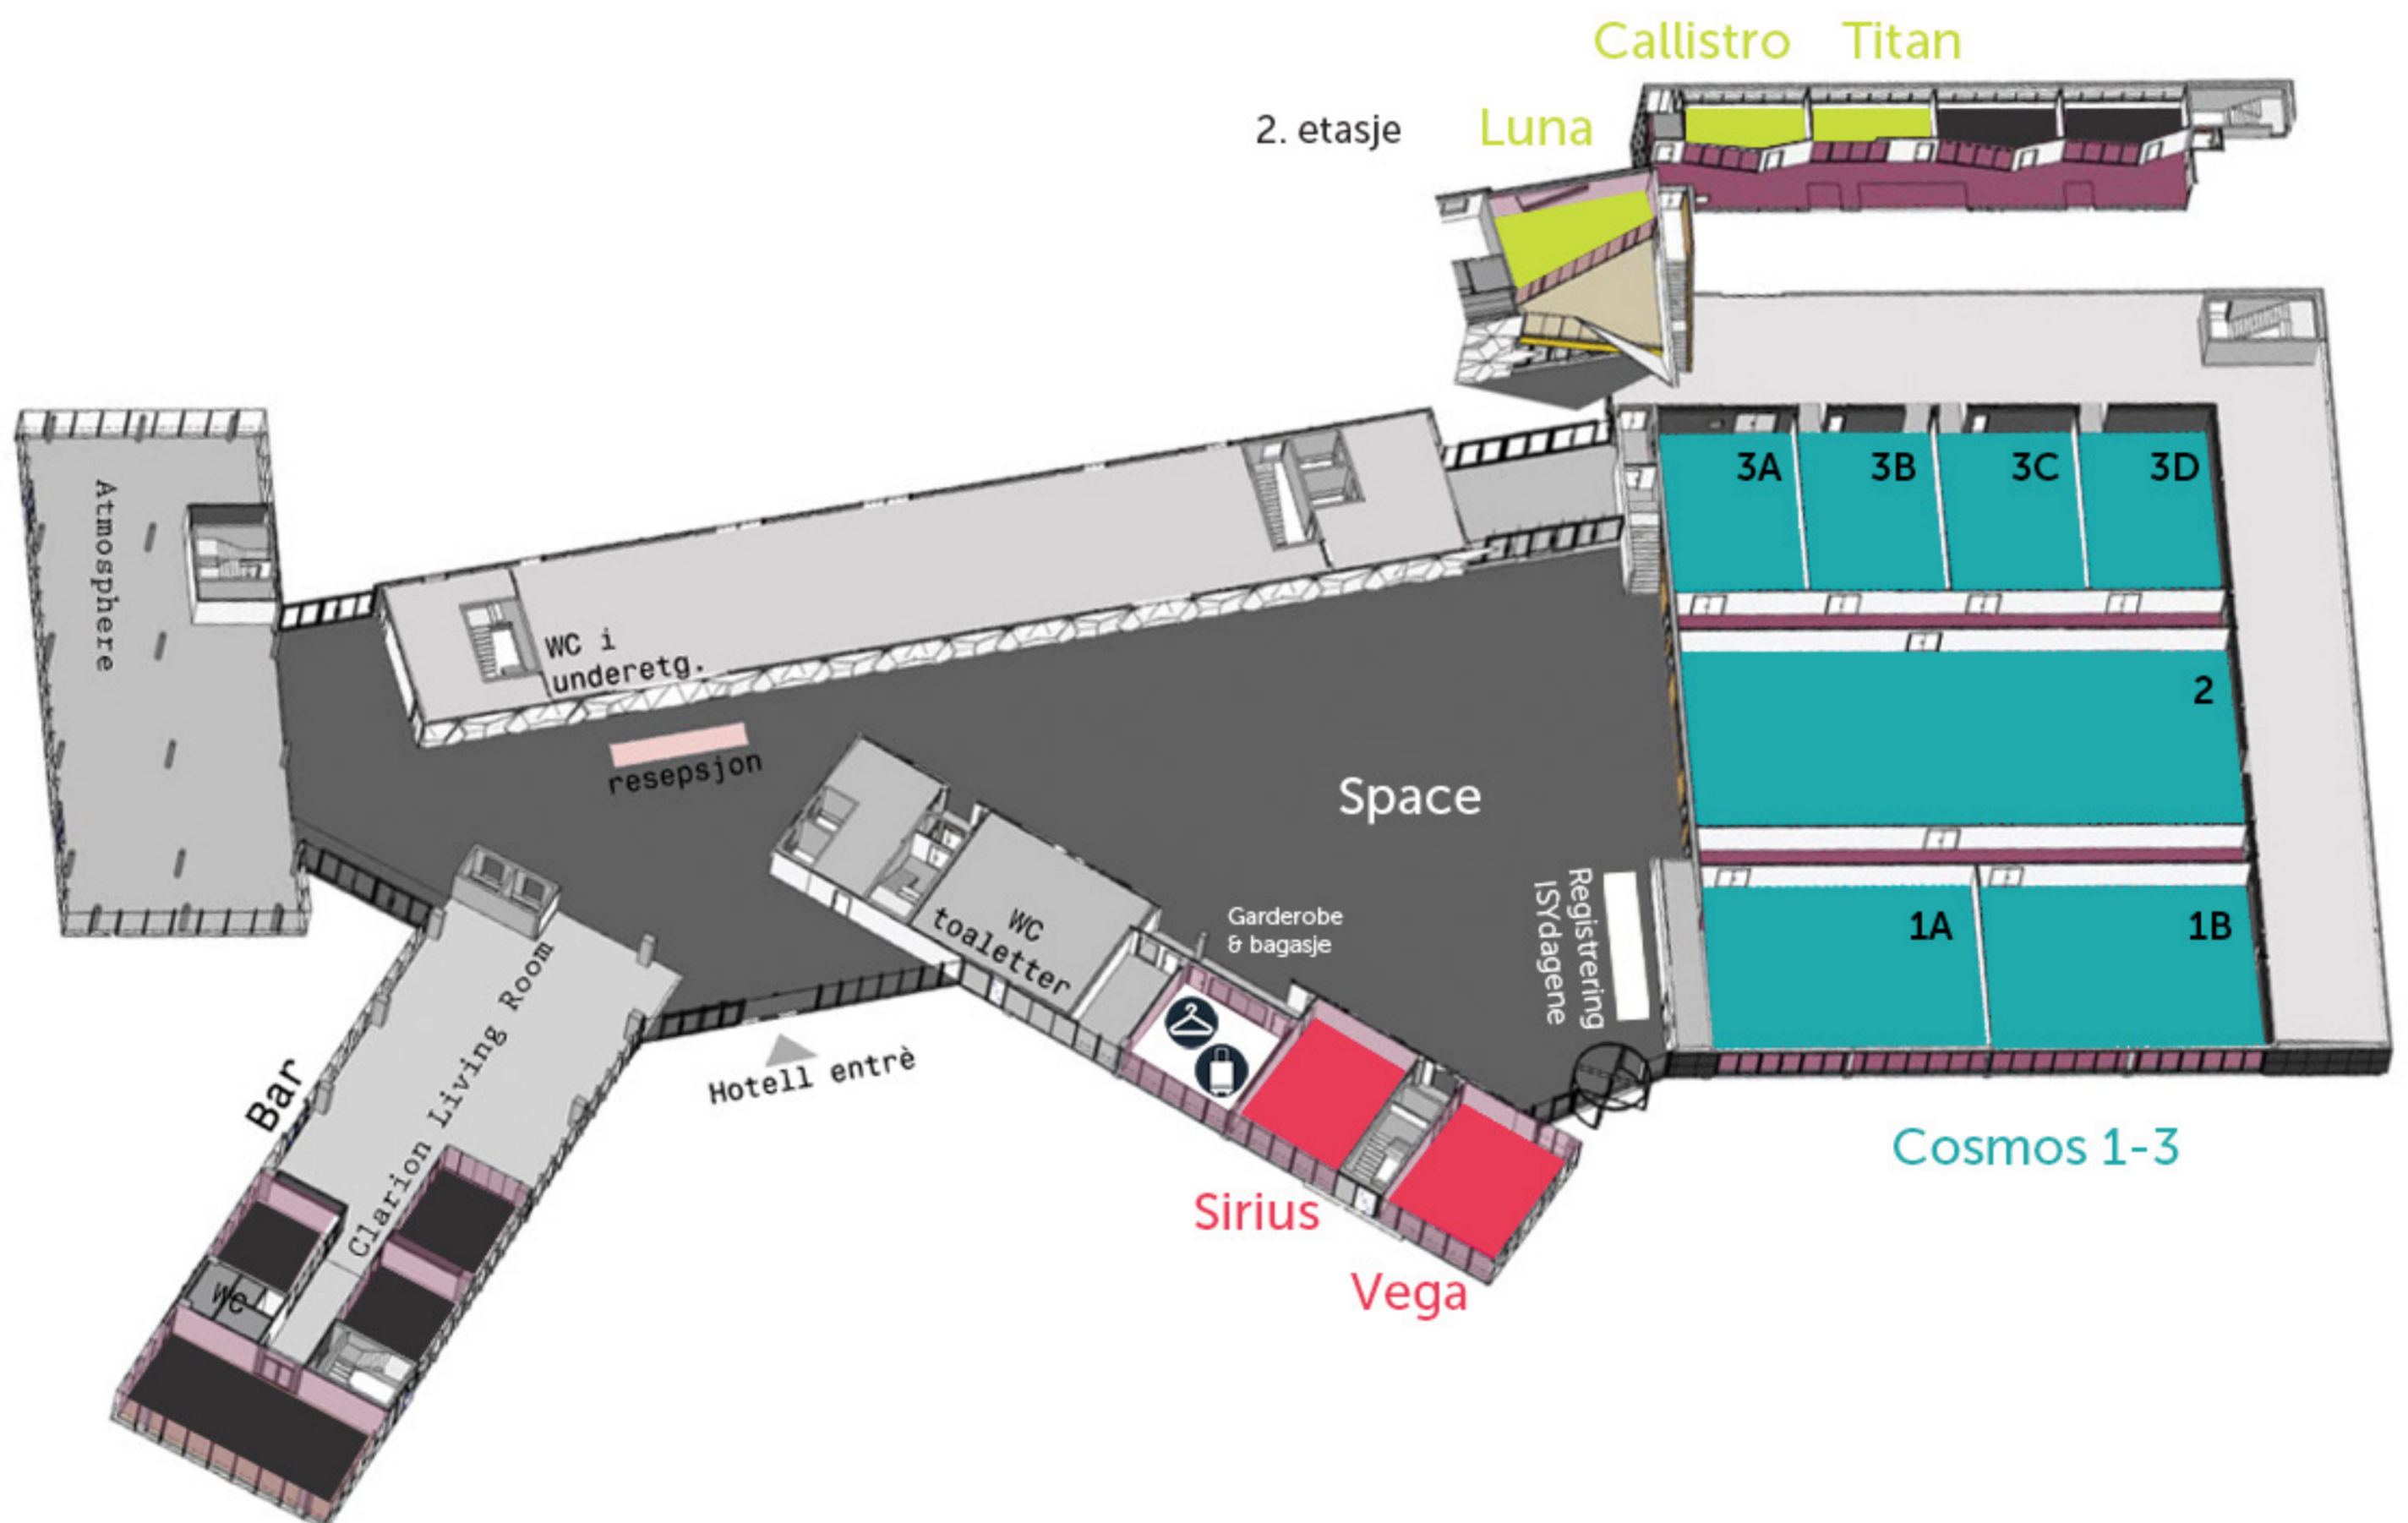

Cosmos 1B

3 - Teknisk drift og vedlikehold

Cosmos 3A

5 - Prosjektøkonomi

Cosmos 1A

6 - Entreprenørdrift

Cosmos 3B

► **Festmiddag** Aperitiff serveres i Space kl. 19.30.